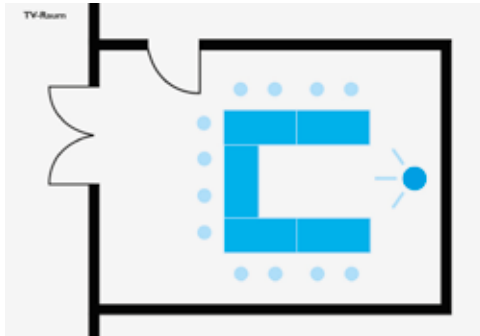

Die Bestuhlungsmöglichkeiten

Es handelt sich bei allen Räumen um eine beispielhafte Darstellung.
Die Bestuhlung kann auch anders platziert werden.

TV-Raum

U-Form – max. 12 Personen

Block – max. 14 Personen

Parlamentarisch - max. 10 Personen

Reihenbestuhlung - max. 15 Personen

Raum Wildschütz

U-Form – max. 15 Personen

Block – max. 25 Personen

Parlamentarisch - max. 20 Personen

Reihenbestuhlung - max. 25 Personen