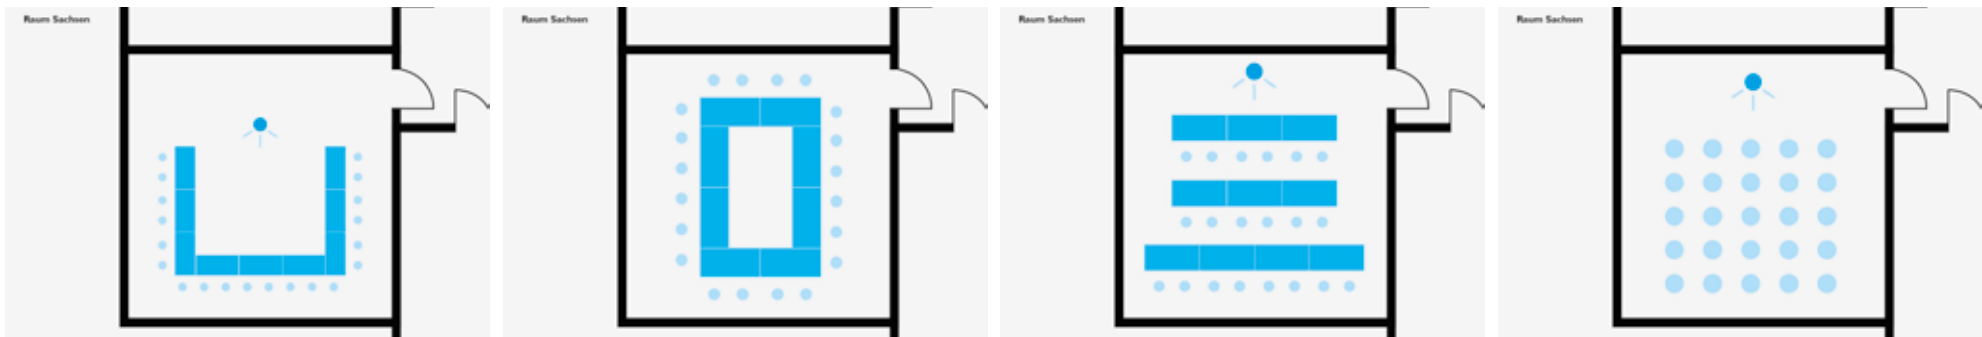

Raum Böhmen

U-Form – max. 20 Personen

Block – max. 30 Personen

Parlamentarisch - max. 27 Personen

Reihenbestuhlung - max. 30 Personen

Raum Sachsen

U-Form – max. 20 Personen

Block – max. 20 Personen

Parlamentarisch - max. 20 Personen

Reihenbestuhlung - max. 30 Personen

Die Bestuhlungsmöglichkeiten

Es handelt sich bei allen Räumen um eine beispielhafte Darstellung.
Die Bestuhlung kann auch anders platziert werden.