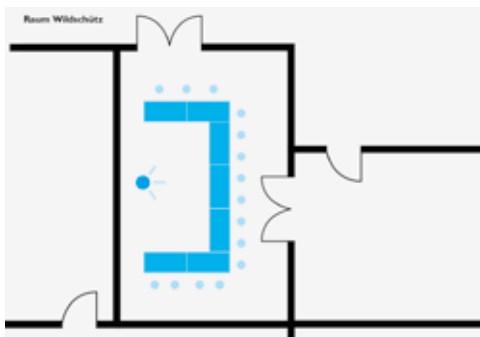

Größe: 130-225 m²
max. 80 Personen

Individuell auf Anfrage

Die Bestuhlungsmöglichkeiten

Es handelt sich bei allen Räumen um eine beispielhafte Darstellung.
Die Bestuhlung kann auch anders platziert werden.

TV-Raum

U-Form – max. 12 Personen

Block – max. 14 Personen

Parlamentarisch - max. 10 Personen

Reihenbestuhlung - max. 15 Personen

Raum Wildschütz

U-Form – max. 15 Personen

Block – max. 25 Personen

Parlamentarisch - max. 20 Personen

Reihenbestuhlung - max. 25 Personen

Die Bestuhlungsmöglichkeiten

Es handelt sich bei allen Räumen um eine beispielhafte Darstellung.
Die Bestuhlung kann auch anders platziert werden.