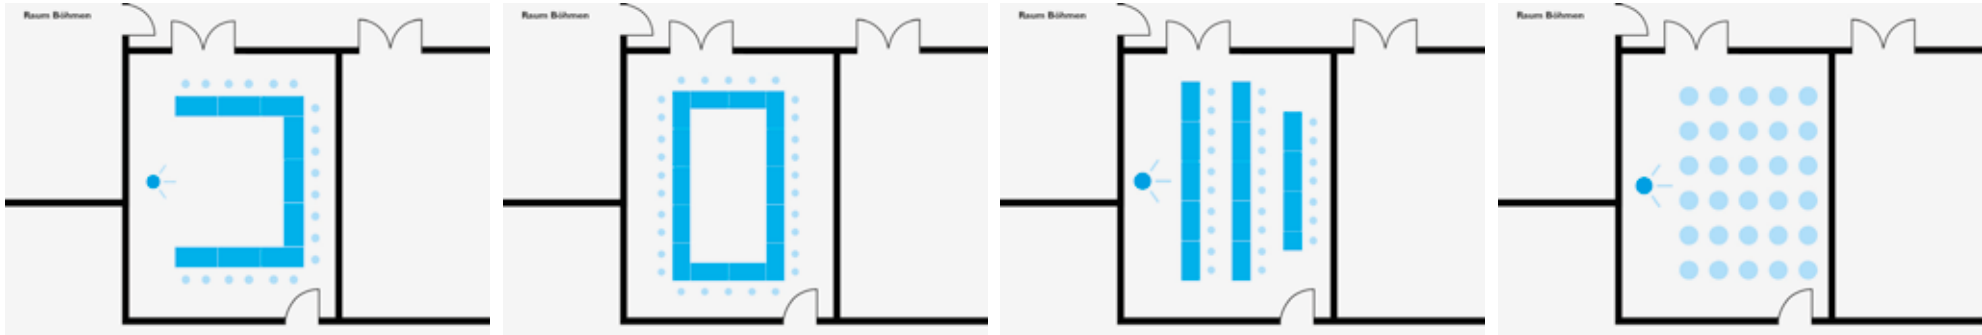

Parlamentarisch - max. 20 Personen

Reihenbestuhlung - max. 25 Personen

Die Bestuhlungsmöglichkeiten

Es handelt sich bei allen Räumen um eine beispielhafte Darstellung.
Die Bestuhlung kann auch anders platziert werden.

Raum Böhmen

U-Form – max. 20 Personen

Block – max. 30 Personen

Parlamentarisch - max. 27 Personen

Reihenbestuhlung - max. 30 Personen

Raum Sachsen

U-Form – max. 20 Personen

Block – max. 20 Personen