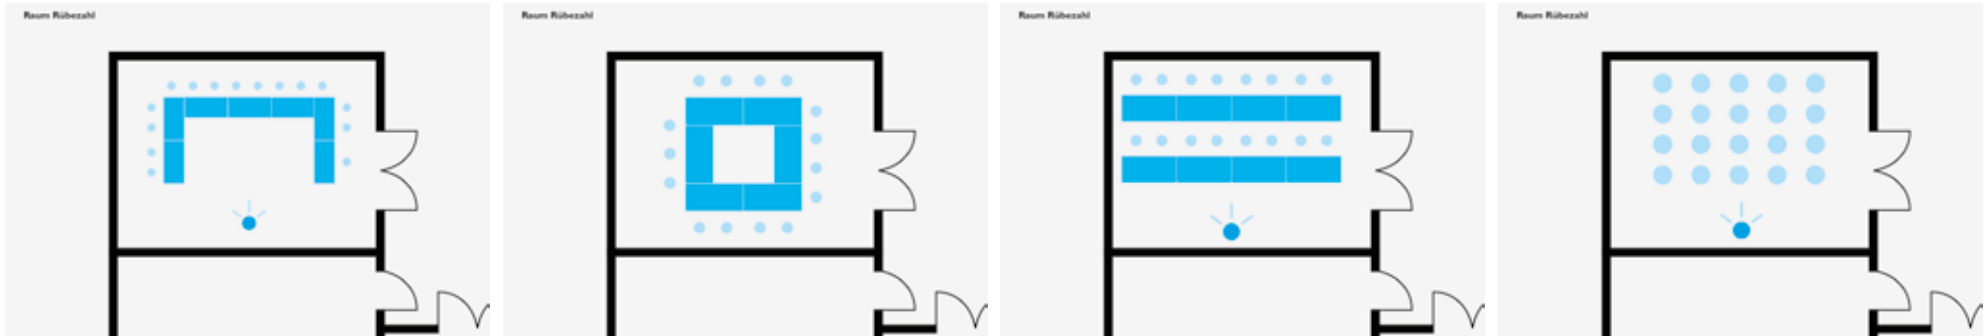

Raum Böhmen

U-Form – max. 20 Personen

Block – max. 30 Personen

Parlamentarisch - max. 27 Personen

Reihenbestuhlung - max. 30 Personen

Raum Sachsen

U-Form – max. 20 Personen

Block – max. 20 Personen

Parlamentarisch - max. 20 Personen

Reihenbestuhlung - max. 30 Personen

Die Bestuhlungsmöglichkeiten

Es handelt sich bei allen Räumen um eine beispielhafte Darstellung.
Die Bestuhlung kann auch anders platziert werden.

Raum Rübzahl

U-Form – max. 15 Personen

Block – max. 15 Personen

Parlamentarisch - max. 16 Personen

Reihenbestuhlung - max. 20 Personen

2-Raum-Kombination (Andere Kombinationen sind auf Anfrage möglich)

U-Form – max. 50 Personen