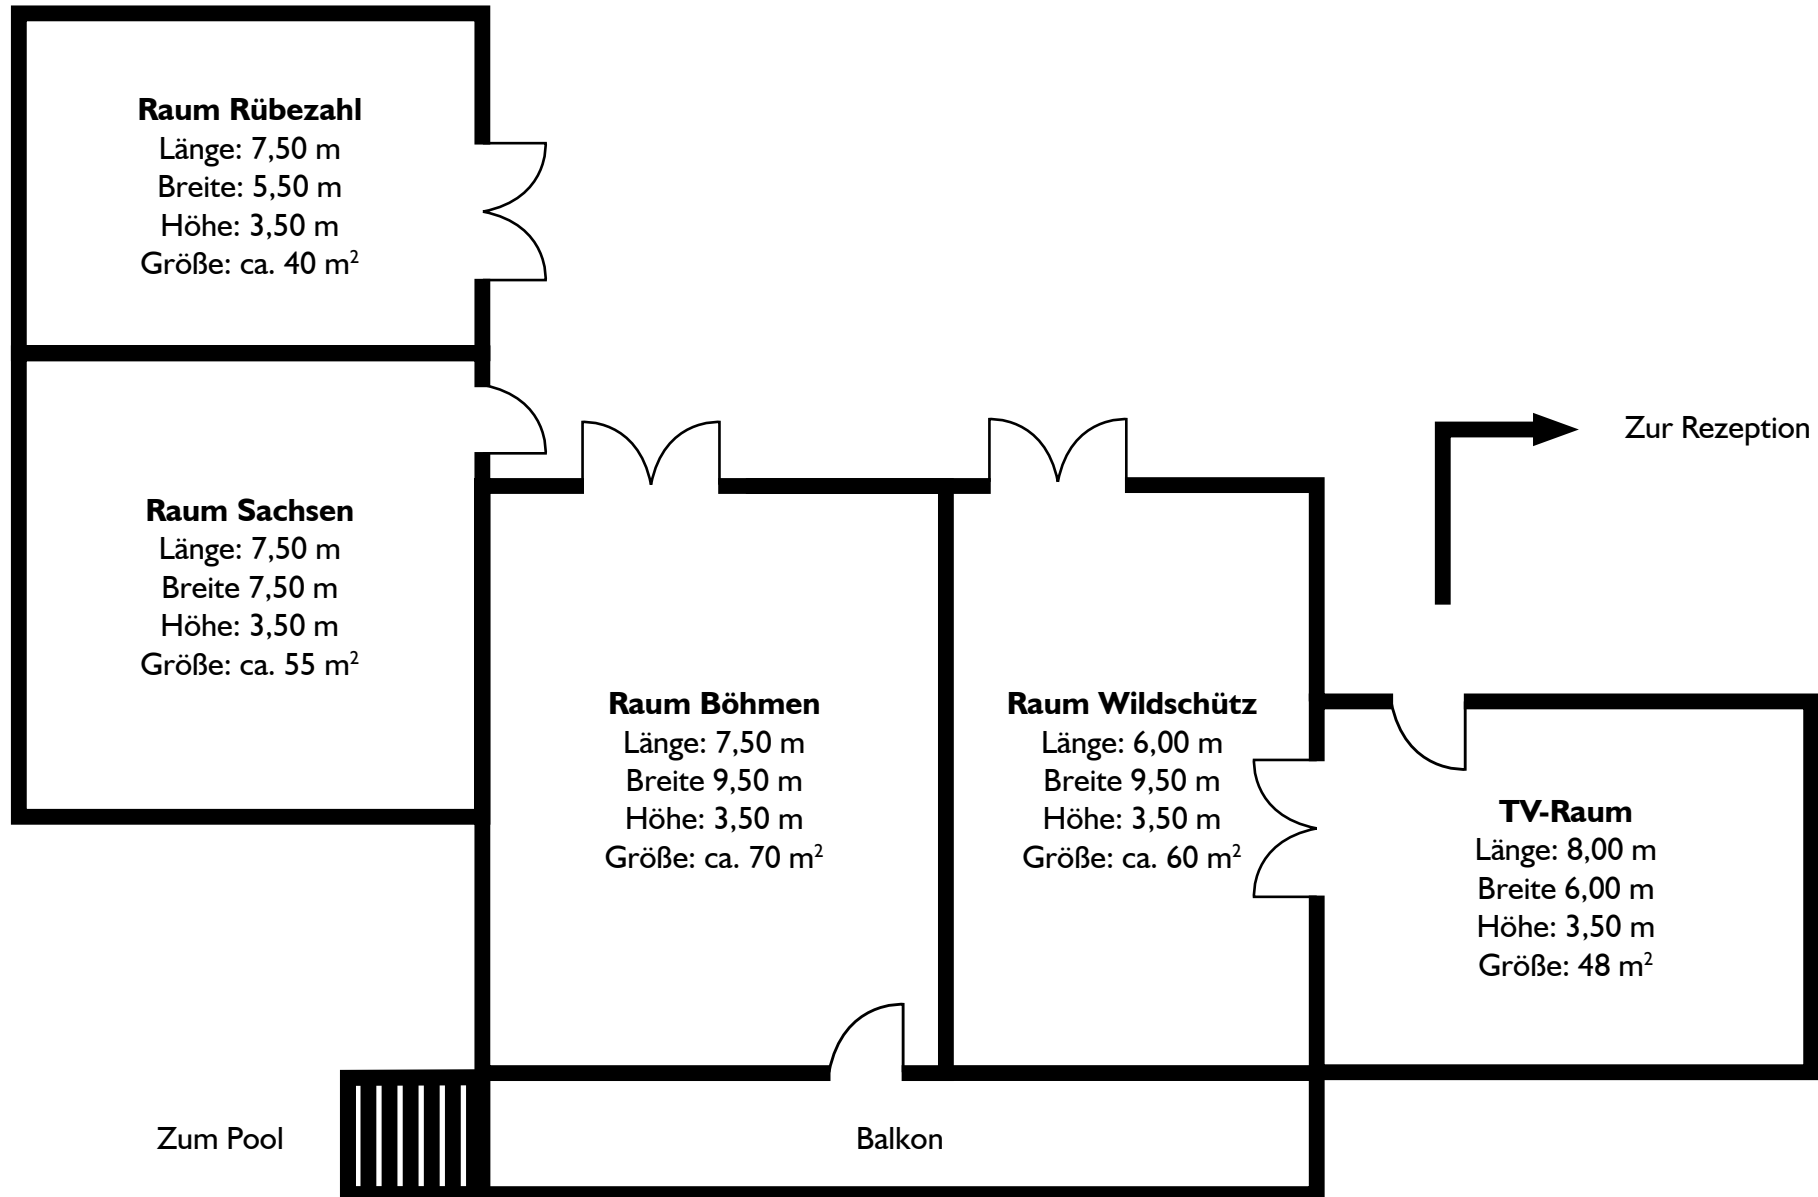

Block – max. 40 Personen

Parlamentarisch - max. 50 Personen

Reihenbestuhlung - max. 70 Personen

Der Grundriss aller Räume

Bitte beachten Sie: Der Grundriss ist nicht maßstabsgetreu, sondern an die Seitengröße angepasst.