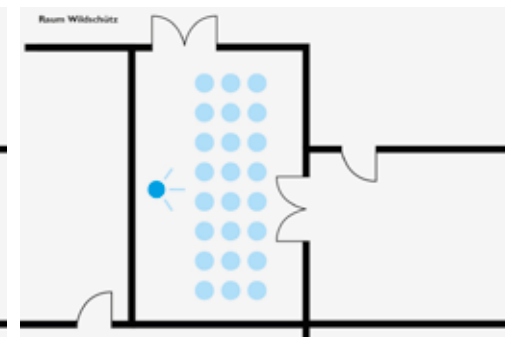

Größe: 130-225 m²
max. 80 Personen

Individuell auf Anfrage

Die Bestuhlungsmöglichkeiten

Es handelt sich bei allen Räumen um eine beispielhafte Darstellung.
Die Bestuhlung kann auch anders platziert werden.

TV-Raum

U-Form – max. 12 Personen

Block – max. 14 Personen

Parlamentarisch - max. 10 Personen

Reihenbestuhlung - max. 15 Personen

Raum Wildschütz

U-Form – max. 15 Personen

Block – max. 25 Personen

Parlamentarisch - max. 20 Personen

Reihenbestuhlung - max. 25 Personen

Die Bestuhlungsmöglichkeiten

Es handelt sich bei allen Räumen um eine beispielhafte Darstellung.
Die Bestuhlung kann auch anders platziert werden.