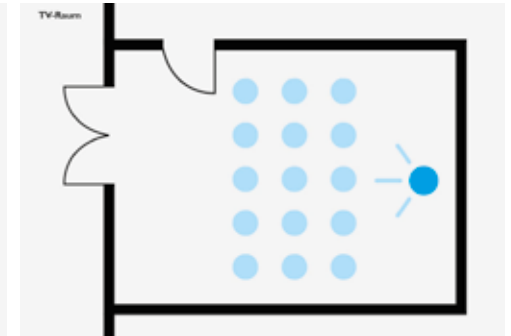

Die Bestuhlungsmöglichkeiten

Es handelt sich bei allen Räumen um eine beispielhafte Darstellung.
Die Bestuhlung kann auch anders platziert werden.

TV-Raum

U-Form – max. 12 Personen

Block – max. 14 Personen

Parlamentarisch - max. 10 Personen

Reihenbestuhlung - max. 15 Personen

Raum Wildschütz

U-Form – max. 15 Personen

Block – max. 25 Personen

Parlamentarisch - max. 20 Personen

Reihenbestuhlung - max. 25 Personen