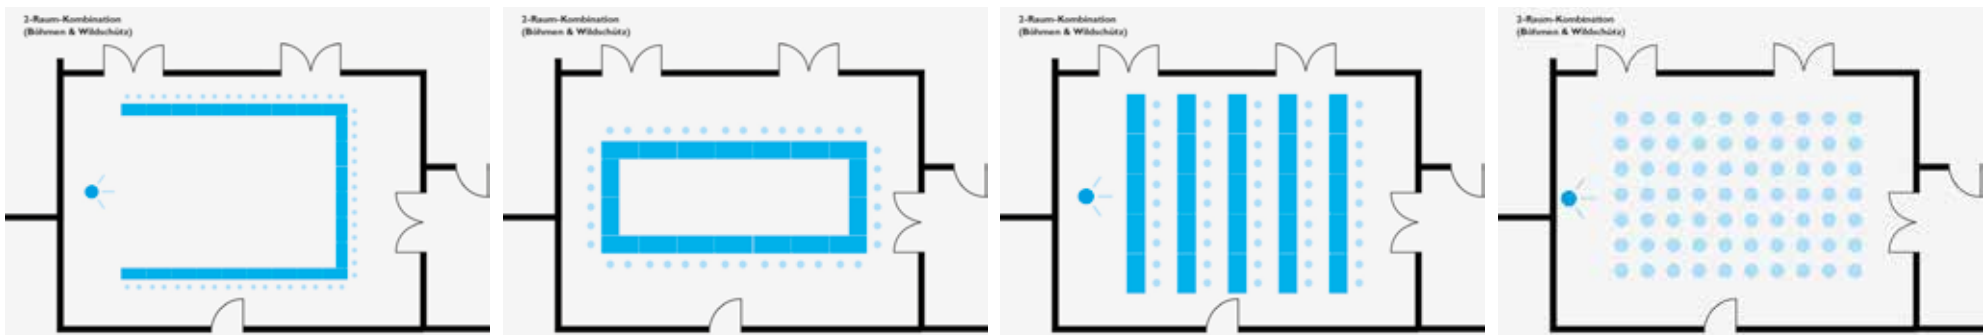

Parlamentarisch - max. 20 Personen

Reihenbestuhlung - max. 30 Personen

Die Bestuhlungsmöglichkeiten

Es handelt sich bei allen Räumen um eine beispielhafte Darstellung.
Die Bestuhlung kann auch anders platziert werden.

Raum Rübzahl

U-Form – max. 15 Personen

Block – max. 15 Personen

Parlamentarisch - max. 16 Personen

Reihenbestuhlung - max. 20 Personen

2-Raum-Kombination (Andere Kombinationen sind auf Anfrage möglich)

U-Form – max. 50 Personen

Block – max. 40 Personen

Parlamentarisch - max. 50 Personen

Reihenbestuhlung - max. 70 Personen

Der Grundriss aller Räume

Bitte beachten Sie: Der Grundriss ist nicht maßstabsgetreu, sondern an die Seitengröße angepasst.