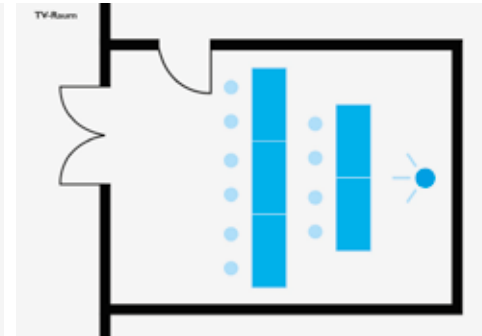

Die Bestuhlungsmöglichkeiten

Es handelt sich bei allen Räumen um eine beispielhafte Darstellung.
Die Bestuhlung kann auch anders platziert werden.

TV-Raum

U-Form – max. 12 Personen

Block – max. 14 Personen

Parlamentarisch - max. 10 Personen

Reihenbestuhlung - max. 15 Personen

Raum Wildschütz

U-Form – max. 15 Personen

Block – max. 25 Personen

Parlamentarisch - max. 20 Personen

Reihenbestuhlung - max. 25 Personen