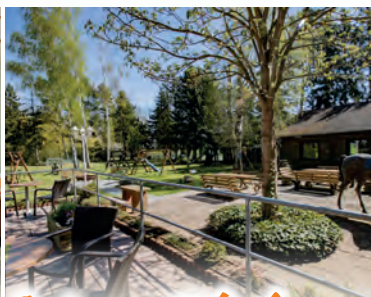

Unser Hotel auf einen Blick

- 75 Einzel-, Doppel-, Dreibett-, Familienzimmer und Suiten teilweise mit Balkon, Nichtraucherzimmer
- WC mit Dusche o. Badewanne, TV u. kostenfreies WLAN
- Hotelrestaurant mit Terrasse & À-la-carte-Restaurant
- Hotelbar in der Lobby
- Kaminstube & Jagdzimmer
- Außenbereich mit Sitzgelegenheiten & Sommerterrasse
- Wellnessbereich mit Saunalandschaft und Indoor-Pool
- Kinderspielplatz und Freizeithütte neben dem Hotel
- Tagungsraum für bis zu 50 Personen
- Lift im Haus
- kostenpflichtige Parkplätze am Hotel