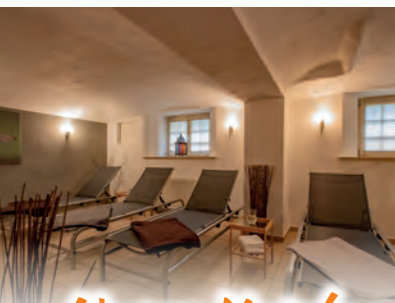

travdo HOTELS
SEIT 2005

SEEHOTEL GROSSRÄSCHEN

*Ihr Heimathafen im
Lausitzer Seenland.*

Willkommen in Großräschen

Willkommen im Herzen des Lausitzer Seenlandes! Direkt am Ufer des Großräschener Sees, umgeben von dichten Wäldern und einem weiten Netz aus Rad- und Wanderwegen, begrüßen wir Sie in unserem stilvollen Ensemble aus Haupthaus und der eleganten „Villa Victoria“. Ob Sie am Badestrand entspannen, die glitzernden Fluten beim Wassersport erkunden oder die moderne Architektur des Hafens genießen – bei uns erleben Sie eine perfekte Auszeit. Finden Sie Ruhe und Geborgenheit in einem unserer 60 eleganten Zimmer, die sich auf das Haupthaus (40 Zimmer) und die charmante Villa Victoria (20 Zimmer) verteilen.

Gastronomie

Starten Sie Ihren Tag mit einem reichhaltigen Buffet in unserem einzigartigen Frühstücksraum, während Sie die beeindruckenden Werke unserer Kunstaussstellung bewundern. Am Abend genießen Sie unser Abendessen im Rahmen der Halbpension und das Beste daran, die Getränke (Bier, Wein und Softdrinks) sind während der Essenszeit (max. 1,5h) inklusive. Unsere Sonnenterrasse bietet Ihnen einen herrlichen Ausblick auf die Grünanlagen. Den Abend können Sie in der gediegenen Atmosphäre unserer Hotelbar entspannt ausklingen lassen.

Unser Hotel auf einen Blick

- 60 Einzel- und Doppelzimmer sowie Suiten
- WC mit Dusche, TV, Radio, Schreibtisch und kostenfreies WLAN
- Nichtraucherzimmer
- Frühstücksraum mit Kunstaussstellung
- Hotelrestaurant mit Sonnenterrasse
- Lobbybar
- Freizeitbereich mit Sauna, Massageangebot und Ruheraum
- Spielplatz, Tennisplatz & Volleyballfeld
- verschiedene Tagungsräume für bis zu 120 Personen
- Lift im Haus
- kostenpflichtige Parkplätze am Hotel